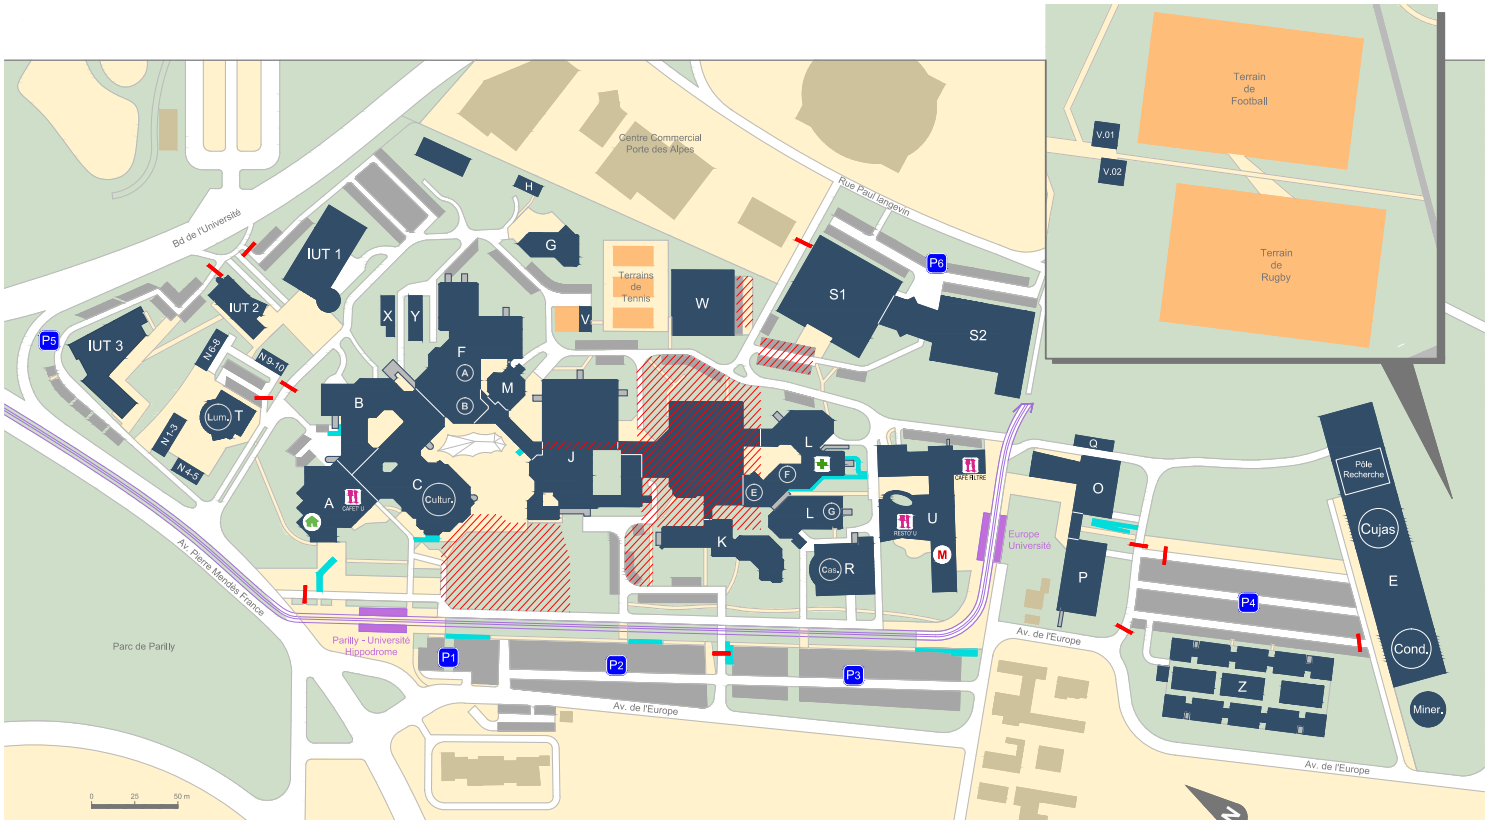

CAMPUS PORTE DES ALPES

LEGENDE

A Bâtiment du Campus	A Amphithéâtre	P Parking	Escalier extérieur	Barrière
W Accueil	M Mission Handicap	Station de Tramway	Accès PMR	Restauration
		Zone Chantier		Point Santé

UNIVERSITÉ
LUMIÈRE
LYON 2